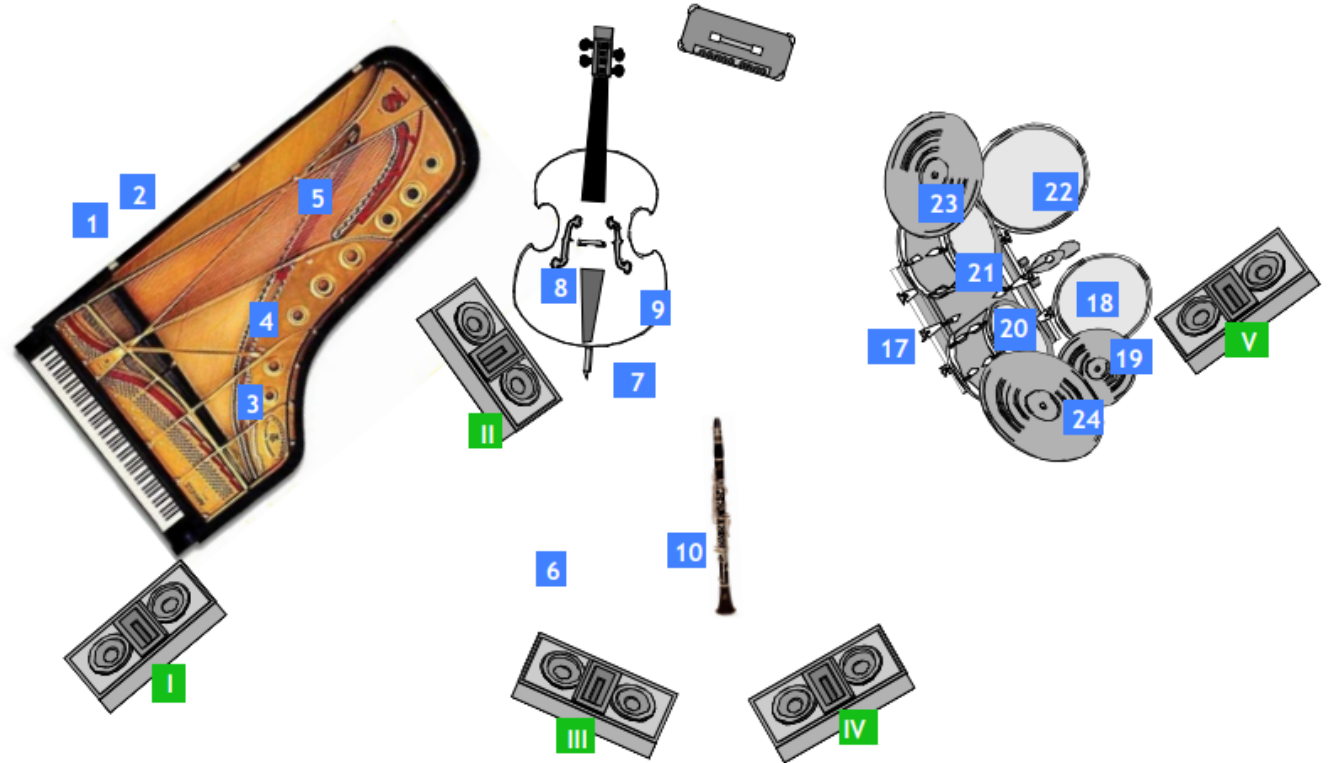

GJF 2016 • 14 août JF Foliez 4tet

JF Foliez

stage	mix	Sources	Capteur
1	1	Piano L	Dyn-GP
2	2	Piano R	Dyn-GP
3	3	Piano Hi	C 414
4	4	Piano Mid	C 414
5	5	Piano Lo	C 414
6	6	Presentation	SM 58
7	7	Basse	BSS AR133
8	8	Basse	DPA 4099
9	9	Basse	x
10	10	Clarinette	C 414
11	11		
12	12		
13	13		
14	14		
15	15		
16	16		
17	17	BD	Beta 52
18	18	SD	SM 57
19	19	HH	KM 184
20	20	Tom 1	ND468
21	21	Tom 2	ND468
22	22	Floor Tom	ND468
23	23	OH L	KM 184
24	24	OH R	KM 184
25	25	Pres JP	UR4D
26	26		
27	27		
28	28		
29	29		
30	30		
31	31	Ambiance L	DPA 4061
32	32	Ambiance R	DPA 4061

1	DCA group	Piano
2	DCA group	Bass
3	DCA group	Clarinette
4	DCA group	Drums
5	DCA group	
6	DCA group	
7	DCA group	
8	DCA group	All