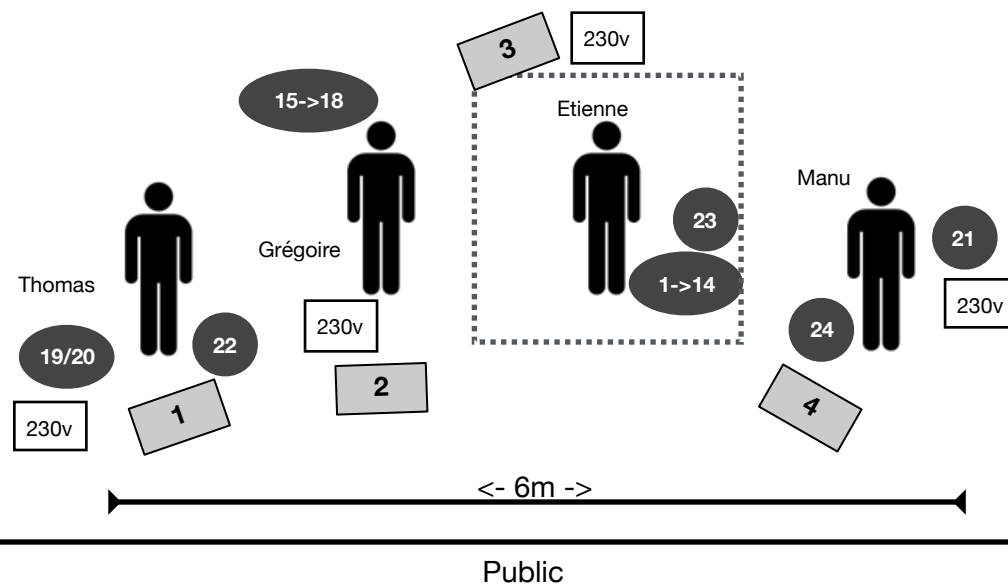

STEPPE

Version 08-2021

Plan de scène provisoire !

Patch

	Source	Mic	Stand
1	Kick	D112	Petit
2	Snare top	Sm57	Petit
3	Snare bot	e604	
4	HH	c451	Petit
5	Floor	e604	
6	OH	c451	Grand
7	OH	Km84	Grand
8	OH	Km84	Grand
9	Nord 1	DI	
10	Nord 2	DI	
11	Nord 3	DI	
12	Nord 4	DI	
13	RC505 L	DI	
14	RC505 R	DI	
15	Baryton	MD421	Petit
16	Alto	Sm58	Grand
17	FX	DI	
18	Gembri	DI	
19	GT1 L	XLR	
20	GT1 R	XLR	
21	GT2	XLR	Grand
22	VOC 1	Beta58	Grand
23	PRES	Sm58	Grand
24	VOC 2	Beta58	Grand
ST1	Rev room		
ST2	Rev Hall		
ST3	Rec Plate		
ST4	Delay		
Mon1	Wedge	Thomas	
Mon2	Wedge	Grégoire	
Mon3	Wedge	Etienne	
Mon4	Wedge	Manu	